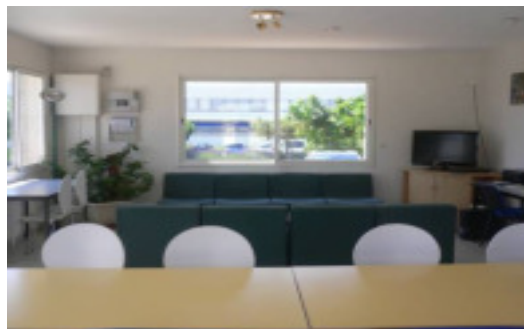

Véritable espace de détente et de convivialité, notre centre d'accueil vous propose :

- ❖ 12 chambres individuelles tout confort avec douche, et climatisation réversible,
- ❖ Une cuisine meublée et équipée (fours, micro-ondes, vaisselle, réfrigérateurs, congélateur),
- ❖ Une buanderie (lave-linge, sèche-linge, table à repasser),
- ❖ Une vaste salle de détente avec TV (chaînes terrestres et TNT),
- ❖ Une terrasse meublée avec barbecue,
- ❖ Accès internet.